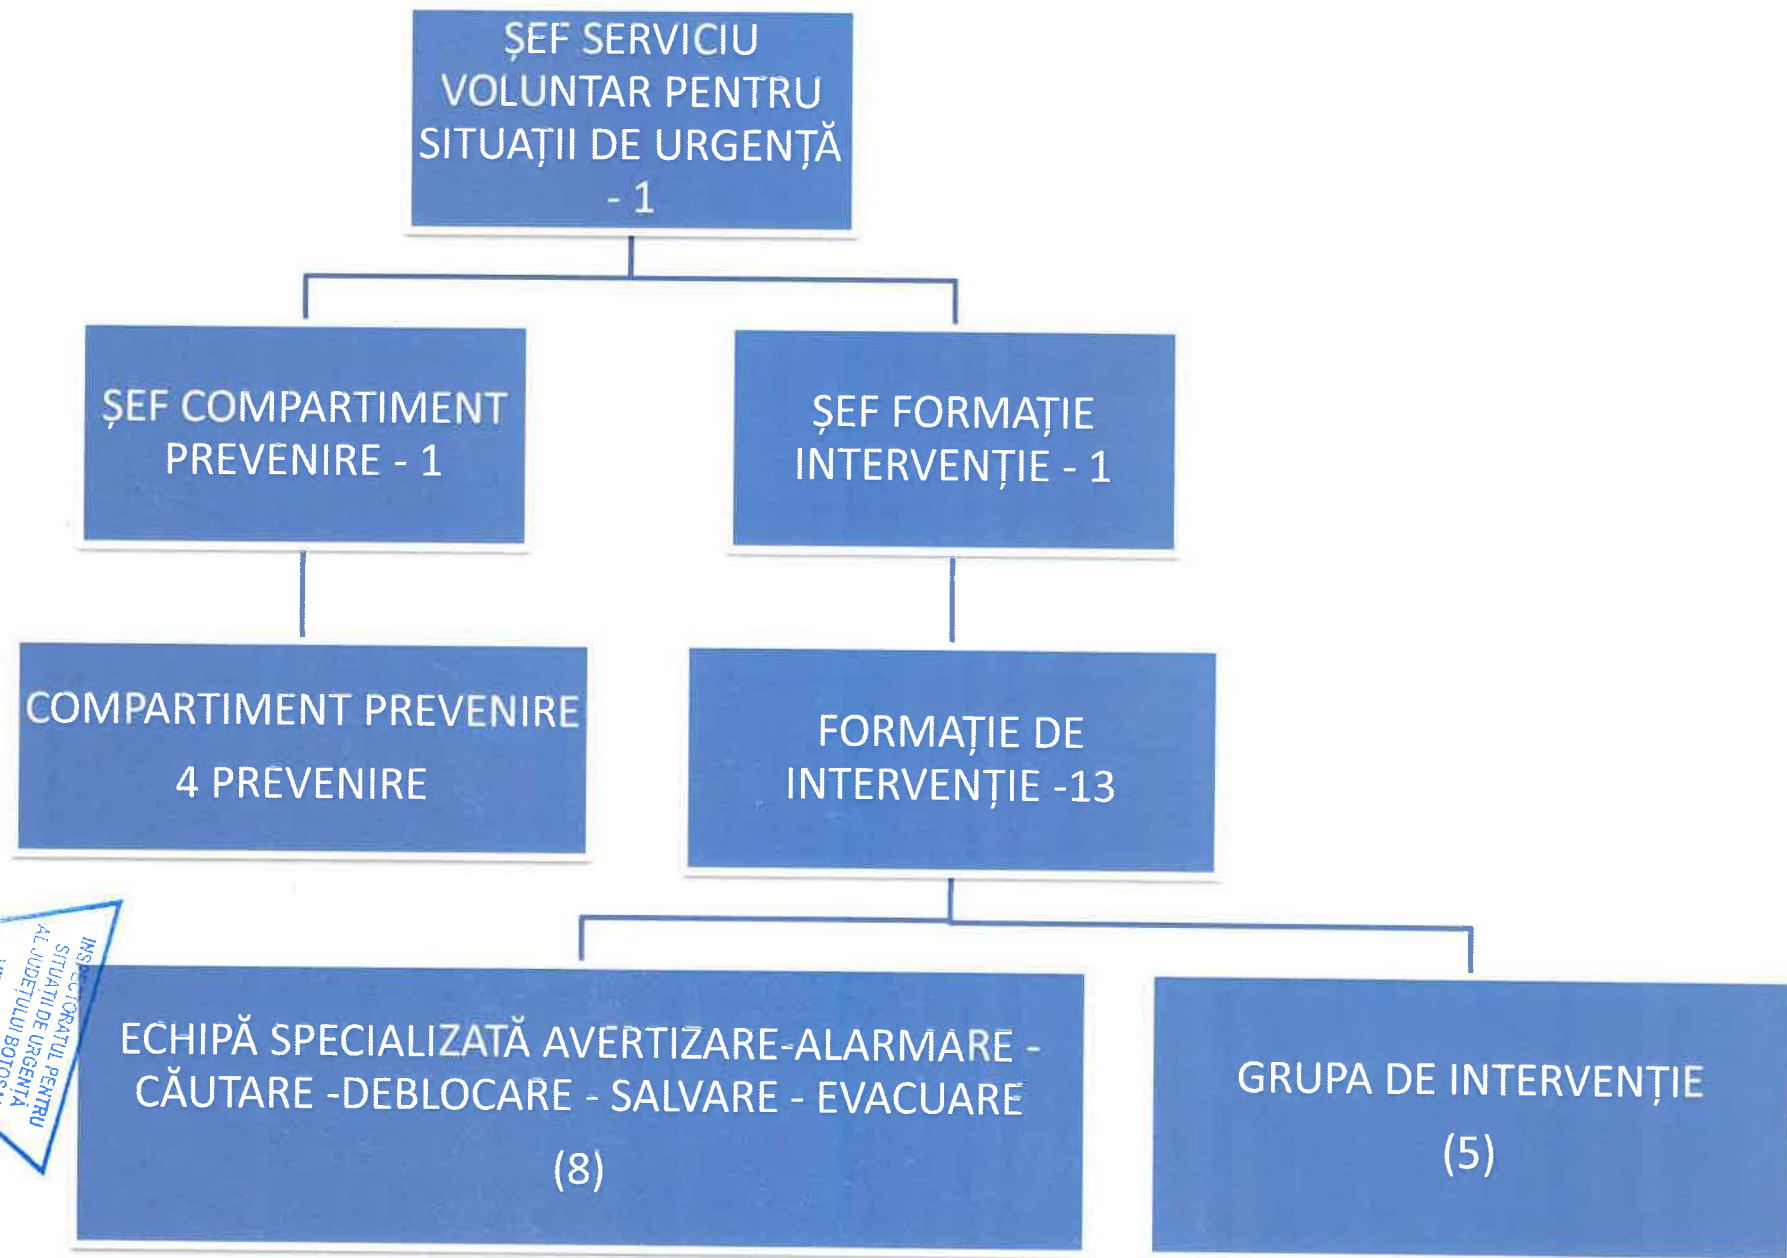

ROMÂNIA  
JUDEȚUL BOTOȘANI  
CONSILIUL LOCAL Sulița

INSPECTORATUL PENTRU SITUAȚII DE URGENȚĂ AL JUDEȚULUI BOTOȘANI  
VIZAT SPRE NESCIMBARE  
SYS/SPSU  
NR. 2