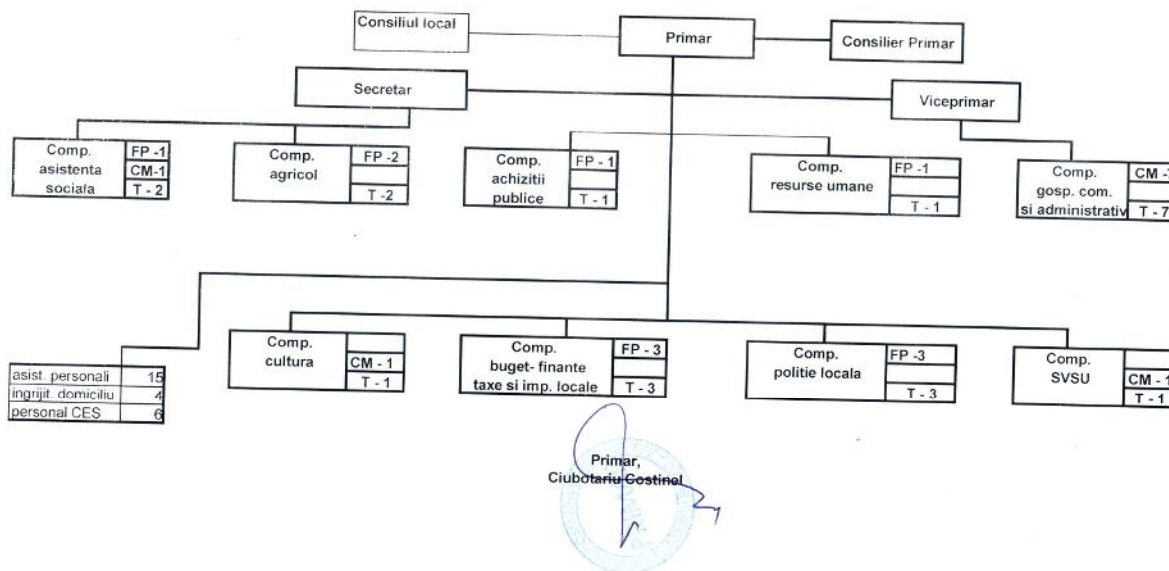

ORGANIGRAMA

STAT DE FUNCTII
30.05.2018

Nr. crt.	STRUCTURA	Funcție de demnitate publică	Funcția publică			clasa	Grad profesional	Nivelul studiilor	Funcția contractuală		Tr. Profes.	Nivelul studiilor
			Funcționar public	De conducere	De execuție				De cond.	De exec.		
DEMNITARI												
1.	Ciubotariu Costinel	Primar										
2.	Turcanu Costinel	viceprimar										
3.	Seremet Vioreca								Cons. primar	IA	S	
SECRETAR												
4.	Berdar Cristina		Secretar					S				
Comp. asist. sociala												
5.	Pavel Denisa				Inspector	I	debutant	S		as. Comunitar	IA	PL
6.	Irimia Mihaela											
Comp. Agricol												
7.	Moisa Valeria											
8.	Ciobanu Maria				Referent Inspector	III I	Superior Superior	M S				
9.	Patu Marius				inspector	I	asistent	S				
Comp. Buget fin. Impoz. si taxe locale												
10.	Vacant-temporar											
11.	Bresug Carmen				Consilier	I	asistent	S				
12.	Ionel Eugenia (temp. ocupat)				Inspector	I	Principal	S				
Comp. cultura												
13.	Budescu Iulian				Referent	III	superior	M				
Comp. SVSU												
14.	Balan Dan-Dumitru								Referent	IA	M	
Comp. Politie locala												
15.	Colac Bogdan								Sef serviciu voluntar pt. Situatii de urgenta			S
16.	Hertanu Dan				Politist local	III	Principal	M				
17.	Raba Alexandru				Politist local	III	Asistent	M				
Comp. Resurse Umane												
18.	Manuca Cristina				Inspector	I	Asistent	S				
Comp. Gospod.comunala si administrativ												